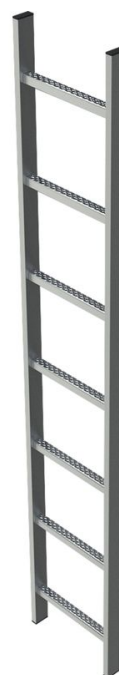

# Escalera de pozo de acero galvanizado, 400 mm ancho interior - 47633

## Descripción del producto

- Ancho interior escalera: 400 mm.
- Ancho exterior escalera: 440 mm.
- Distancia entre peldaños: 280 mm.
- Medidas del larguero: 50 x 20 mm.
- Medida del peldaño perforado: 29 x 29 mm.
- Material: acero galvanizado.

## Características del producto

Ancho de la escalera	440 mm
Distancia de los peldaños en vertical	280 mm
Garantía	10 años
Huella	29 mm
Longitud	3.64 m
Material	Acero galvanizado
Nº peldaños	13
Peso	20.1 kg