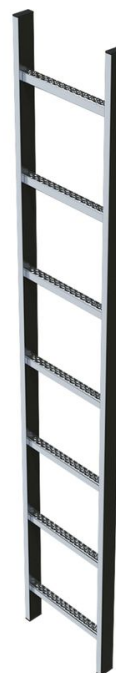

# Escalera de pozo de acero inoxidable, 400 mm ancho interior - 47654

## Descripción del producto

- Ancho interior escalera: 400 mm.
- Ancho exterior escalera: 440 mm.
- Distancia entre peldaños: 280 mm.
- Medidas del larguero: 50 x 20 mm.
- Medida del peldaño perforado: 29 x 29 mm.
- Material: acero inoxidable V4A (1.4571).

## Características del producto

Ancho de la escalera	440 mm
Distancia de los peldaños en vertical	280 mm
Garantía	10 años
Huella	29 mm
Longitud	3.92 m
Material	Acero inoxidable
Nº peldaños	14
Peso	21.7 kg