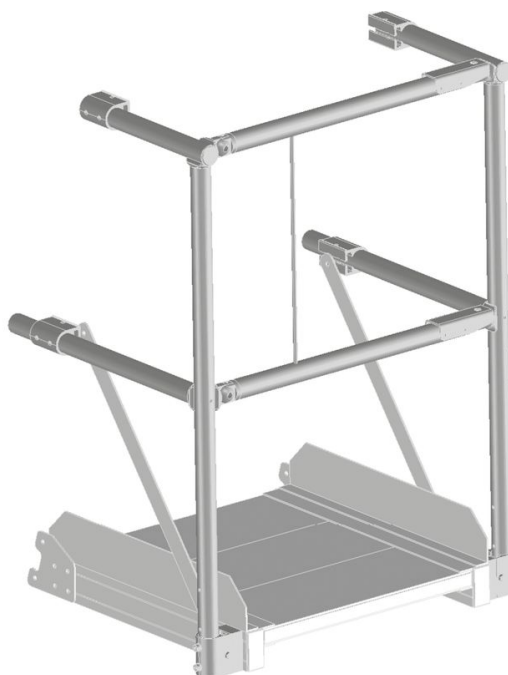

Componente opcional: barandilla de plataforma con barra doble abatible. - 591006

Descripción del producto

- A partir de una longitud de plataforma de 600 mm se puede incluir un sistema de barandilla con barrera doble abatible.

Características del producto

Dimensiones de transporte	1.100 mm × 785 mm × 850 mm
Medida plataforma	600 mm
Peso	10 kg

Cial FB ZARGES, SL

Torrent Tortuguer, 54

ES-08210 Barberà del Vallès (Barcelona)

Tel: +34-93 729 6380