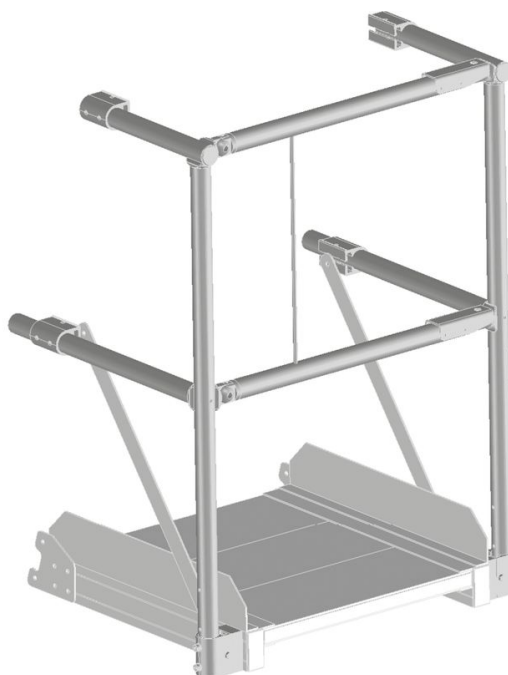

Componente opcional: barandilla de plataforma con barra doble abatible. - 591007

Descripción del producto

- A partir de una longitud de plataforma de 600 mm se puede incluir un sistema de barandilla con barrera doble abatible.

Características del producto

Dimensiones de transporte	1.100 mm × 785 mm × 850 mm
Medida plataforma	800 mm
Peso	10 kg

Cial FB ZARGES, SL

Torrent Tortuguer, 54

ES-08210 Barberà del Vallès (Barcelona)

Tel: +34-93 729 6380