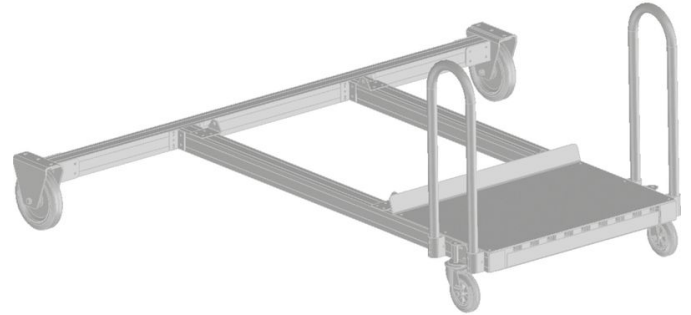

# Componente obligatorio: chasis. - 591010

## Descripción del producto

- Dos modelos disponibles (con asa):
- Chasis estándar con estabilizador rígido. 2 ruedas giratorias y 2 ruedas fijas, con freno.
- Chasis con estabilizador telescópico y husillo (graduable hasta 200 mm) para graduar desniveles del suelo. 2 ruedas giratorias y dos ruedas fijas, con freno.

## Características del producto

Dimensiones de transporte	2.370 mm × 2.335 mm × 1.025 mm
Peso	243.7 kg

Cial FB ZARGES, SL  
Torrent Tortuguer, 54  
ES-08210 Barberà del Vallès (Barcelona)

Tel: +34-93 729 6380  
Fax: +34-937 296 381  
[comercial@zarges.es](mailto:comercial@zarges.es)