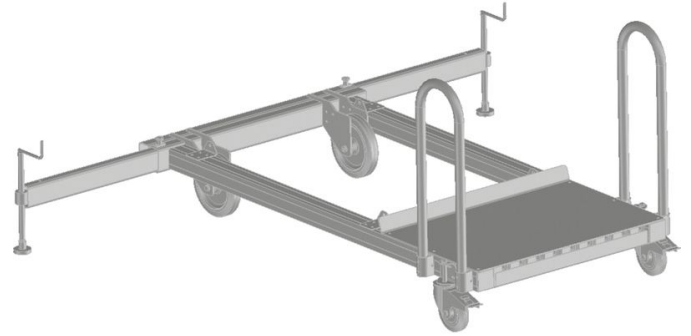

# Componente obligatorio: chasis. - 591011

## Descripción del producto

- Dos modelos disponibles (con asa):
- Chasis estándar con estabilizador rígido. 2 ruedas giratorias y 2 ruedas fijas, con freno.
- Chasis con estabilizador telescópico y husillo (graduable hasta 200 mm) para graduar desniveles del suelo. 2 ruedas giratorias y dos ruedas fijas, con freno.

## Características del producto

Dimensiones de transporte	2.370 mm × 1.200 mm × 1.025 mm
Peso	279.6 kg
Versión	Rodamiento con estabilizador extensible y husillo

Cial FB ZARGES, SL

Torrent Tortuguer, 54

ES-08210 Barberà del Vallès (Barcelona)