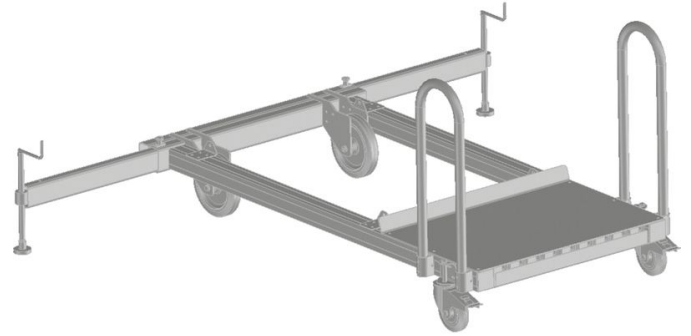

Componente obligatorio: chasis. - 591011

Descripción del producto

- Dos modelos disponibles (con asa):
- Chasis estándar con estabilizador rígido. 2 ruedas giratorias y 2 ruedas fijas, con freno.
- Chasis con estabilizador telescópico y husillo (graduable hasta 200 mm) para graduar desniveles del suelo. 2 ruedas giratorias y dos ruedas fijas, con freno.

Características del producto

Dimensiones de transporte	2.370 mm × 1.200 mm × 1.025 mm
Peso	279.6 kg
Versión	Rodamiento con estabilizador extensible y husillo

Cial FB ZARGES, SL

Torrent Tortuguer, 54

ES-08210 Barberà del Vallès (Barcelona)