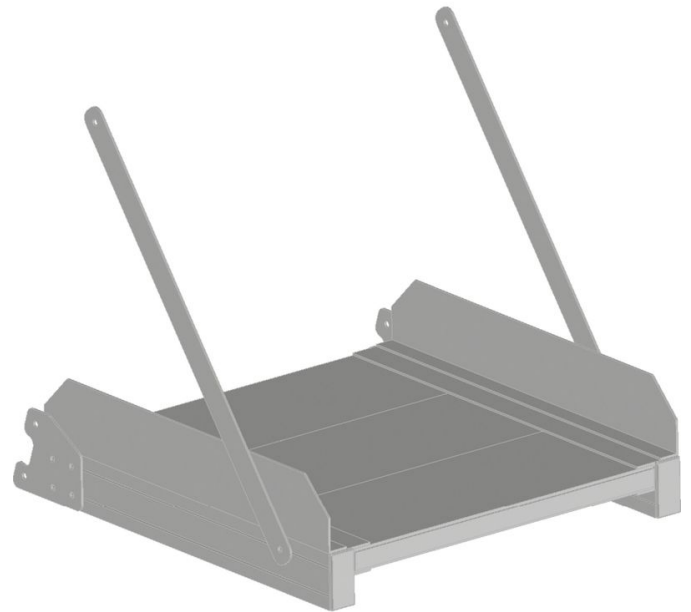

# Componente opcional: plataforma de aluminio, estriada - 591021

## Descripción del producto

- Tres plataformas a escoger entre las siguientes longitudes: 300, 600 o 800 mm.

## Características del producto

Dimensiones de transporte

**665 mm x 675 mm x 650 mm**

Peso

**9.6 kg**