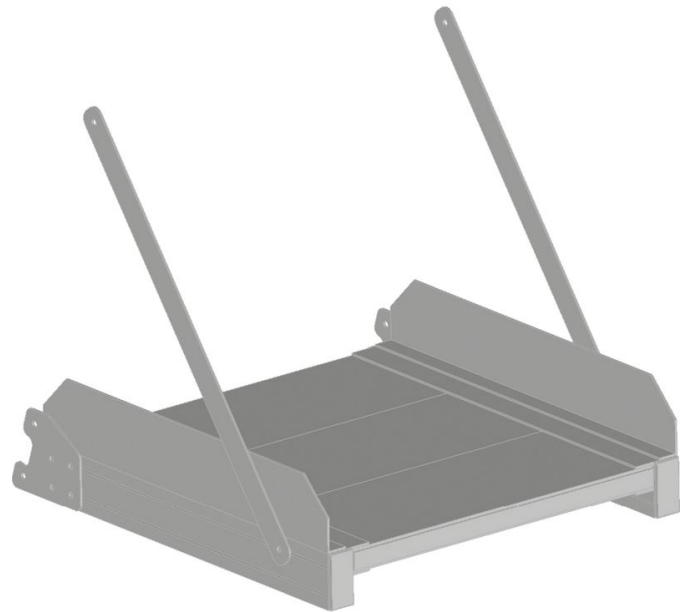

Componente opcional: plataforma de aluminio, estriada - 591021

Descripción del producto

- Tres plataformas a escoger entre las siguientes longitudes: 300, 600 o 800 mm.

Características del producto

Dimensiones de transporte	665 mm × 675 mm × 650 mm
Medida plataforma	600 mm
Peso	9.6 kg