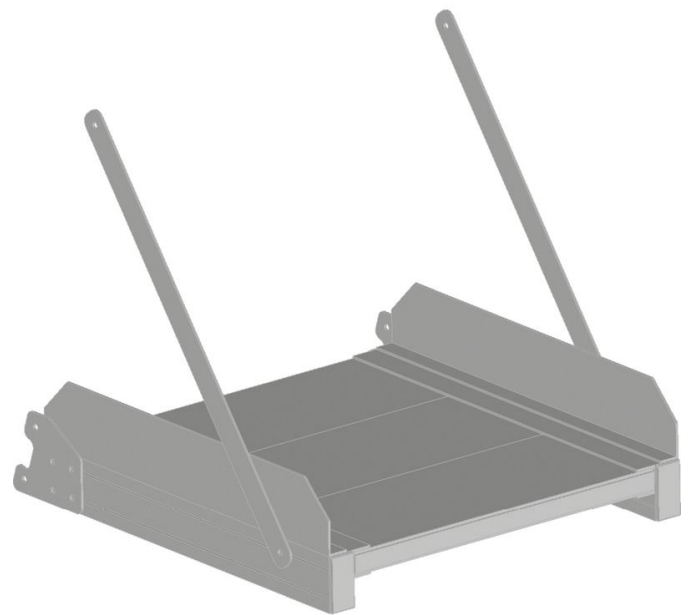

Componente opcional: plataforma de aluminio, estriada - 591022

Descripción del producto

- Tres plataformas a escoger entre las siguientes longitudes: 300, 600 o 800 mm.

Características del producto

Dimensiones de transporte	665 mm × 975 mm × 650 mm
Medida plataforma	800 mm
Peso	12 kg