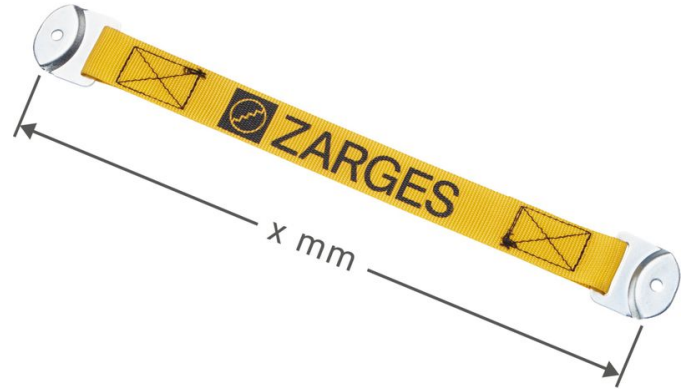

Cinta de perlón - 800335

Descripción del producto

- Para fijar con un remache.

Características del producto

Garantía

Missing
translation

Longitud

620 mm