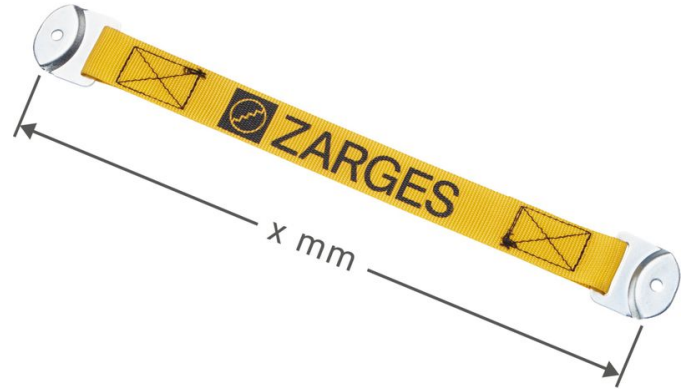

Cinta de perlón - 803940

Descripción del producto

- Para fijar con un remache.

Características del producto

Garantía

Missing translation

Longitud

1270 mm