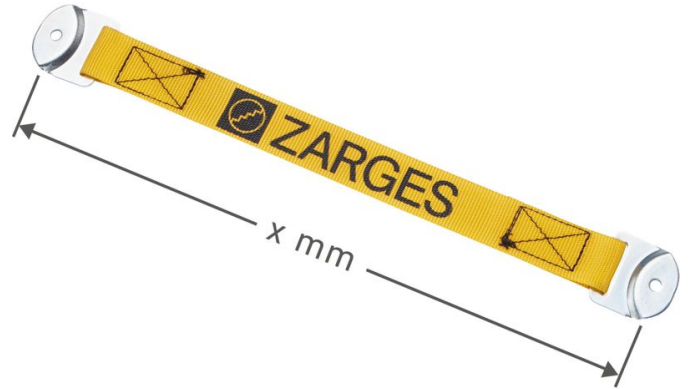

Cinta de perlón - 803942

Descripción del producto

- Para fijar con un remache.

Características del producto

Garantía	Longitud
Missing translation	1800 mm