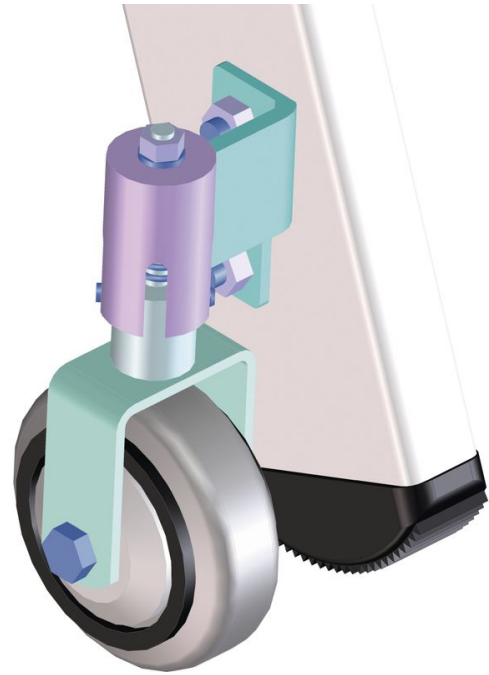

# Ruedas para escaleras de tijera de acceso unilateral o bilateral. - 8100

## Características del producto

Denominación	Ruedas fijas con muelle (1 juego = 4 unidades)
Garantía	Missing translation
Lado de montaje	Lado exterior del larguero

Cial FB ZARGES, SL

Torrent Tortuguer, 54