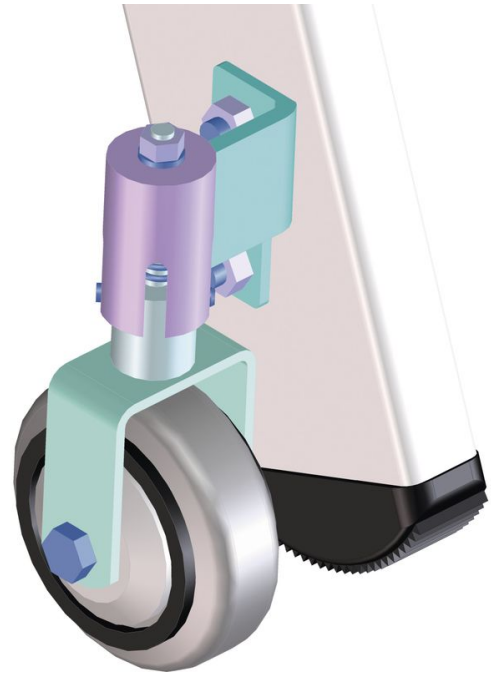

Ruedas para escaleras de tijera de acceso unilateral o bilateral. - 8101

Descripción del producto

Consejos y características especiales

Para ajustarnos a sus exigencias específicas, le ofrecemos equipamiento especial opcional que montamos con técnicos especialistas en la producción de serie directamente en su escalera.

Al realizar el pedido hay que indicar tanto el número de artículo de la escalera como el número de artículo del equipamiento especial opcional.

Características del producto

Denominación	Ruedas fijas con muelle (1 juego = 2 unidades)
Garantía	Missing translation
Lado de montaje	Lado exterior del larguero