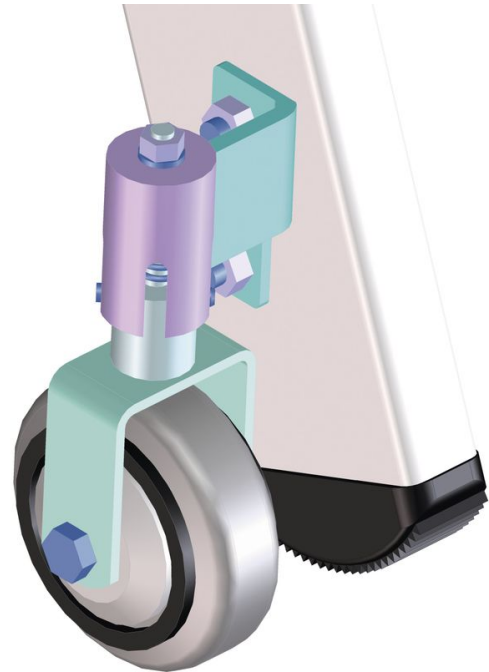

Ruedas para escaleras de tijera de acceso unilateral o bilateral. - 8102

Descripción del producto

Consejos y características especiales

Para ajustarnos a sus exigencias específicas, le ofrecemos equipamiento especial opcional que montamos con técnicos especialistas en la producción de serie directamente en su escalera.

Al realizar el pedido hay que indicar tanto el número de artículo de la escalera como el número de artículo del equipamiento especial opcional.

Características del producto

Denominación	Ruedas con muelle (1 juego = 4 unidades)
Garantía	Missing translation
Lado de montaje	Lado exterior del larguero