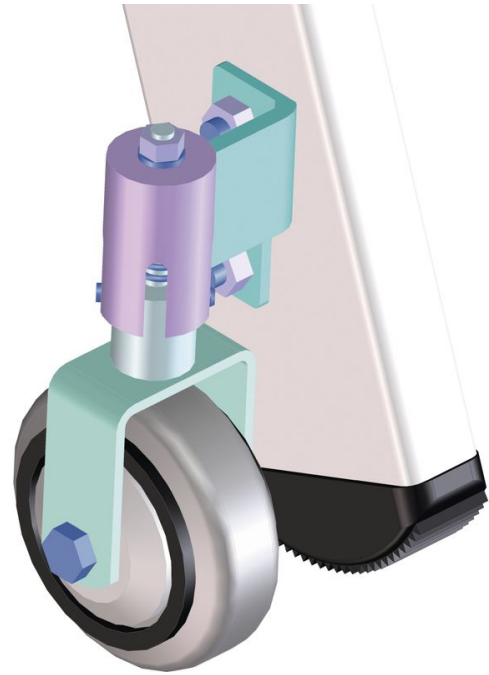

# Ruedas para escaleras de tijera de acceso unilateral o bilateral. - 8103

## Características del producto

Denominación	Ruedas móviles y fijas con muelle, $\varnothing$ 80 mm (1 juego = 2 x 2 unidades)
Garantía	Missing translation
Lado de montaje	Lado exterior del larguero

Cial FB ZARGES, SL