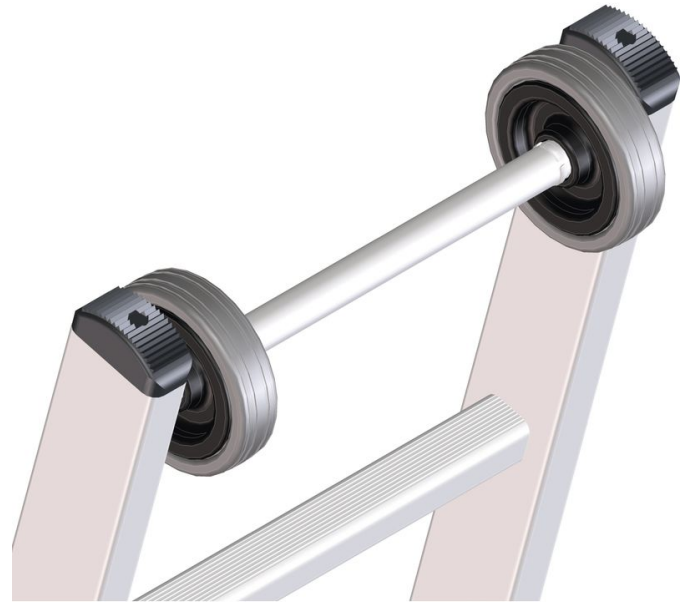

Rodamiento del cabezal - 8110

Descripción del producto

- Para escaleras fijas y extensibles manuales:
  equipamiento de la escalera con rodamiento en el
  cabezal.

Consejos y características especiales

Para ajustarnos a sus exigencias específicas, le
ofrecemos equipamiento especial opcional que
montamos con técnicos especialistas en la producción
de serie directamente en su escalera.

Al realizar el pedido hay que indicar tanto el número
de artículo de la escalera como el número de artículo
del equipamiento especial opcional.

Características del producto

Garantía	Missing translation

Cial FB ZARGES, SL Torrent Tortuguer, 54 ES-08210 Barberà del Vallès (Barcelona)	Tel: +34-93 729 6380 Fax: +34-937 296 381 comercial@zarges.es	www.zarges.com/es Efectivo 3/5/2026 Sujeto a cambios o errores.