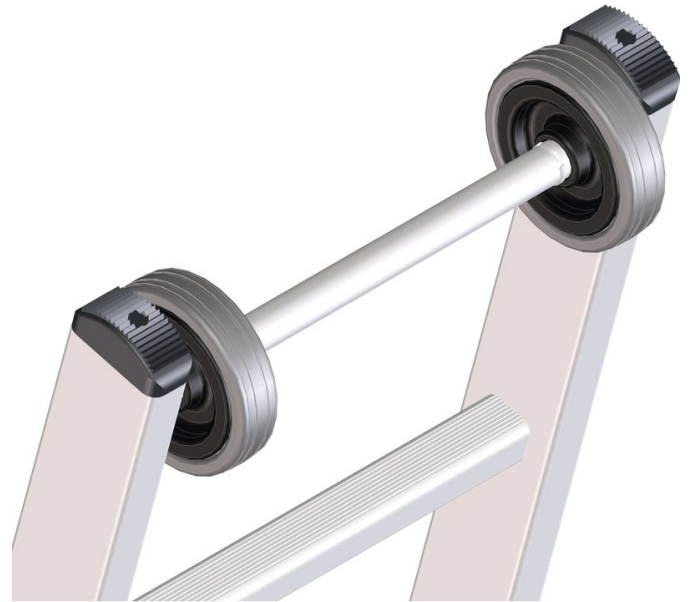

Rodamiento del cabezal - 8110

Descripción del producto

- Para escaleras fijas y extensibles manuales:
  equipamiento de la escalera con rodamiento en el
  cabezal.

Consejos y características especiales

Para ajustarnos a sus exigencias específicas, le
ofrecemos equipamiento especial opcional que
montamos con técnicos especialistas en la producción
de serie directamente en su escalera.

Al realizar el pedido hay que indicar tanto el número
de artículo de la escalera como el número de artículo
del equipamiento especial opcional.

Características del producto

Garantía	Missing translation

Cial FB ZARGES, SL Torrent Tortuguer, 54 ES-08210 Barberà del Vallès (Barcelona)	Tel: +34-93 729 6380 Fax: +34-937 296 381 comercial@zarges.es	www.zarges.com/es Efectivo 28/6/2026 Sujeto a cambios o errores.