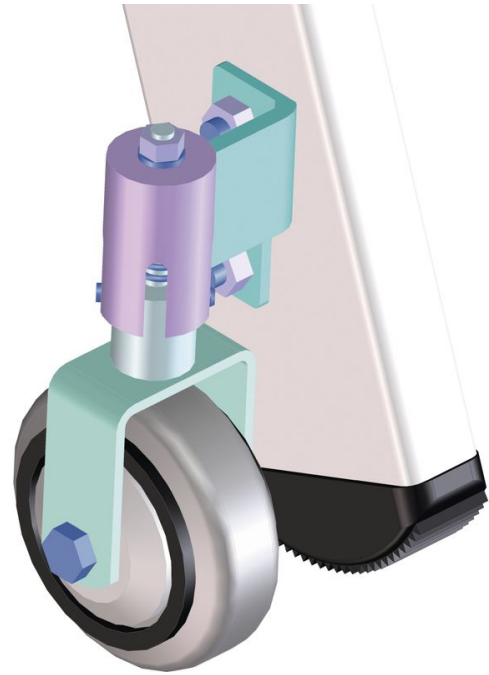

Ruedas para escaleras de tijera de acceso unilateral o bilateral. - 8201

Descripción del producto

Consejos y características especiales

Para ajustarnos a sus exigencias específicas, le ofrecemos equipamiento especial opcional que montamos con técnicos especialistas en la producción de serie directamente en su escalera.

Al realizar el pedido hay que indicar tanto el número de artículo de la escalera como el número de artículo del equipamiento especial opcional.

Características del producto

Denominación	Ruedas fijas con muelle (1 juego = 2 unidades)
Garantía	Missing translation
Lado de montaje	Interior del larguero