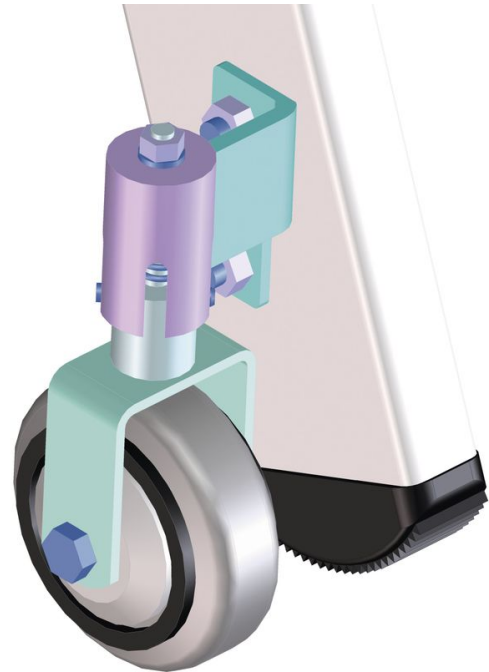

# Ruedas para escaleras de tijera de acceso unilateral o bilateral. - 8201

## Características del producto

Denominación	Ruedas fijas con muelle (1 juego = 2 unidades)
Garantía	Missing translation
Lado de montaje	Interior del larguero

Cial FB ZARGES, SL

Torrent Tortuguer, 54

ES-08210 Barberà del Vallès (Barcelona)