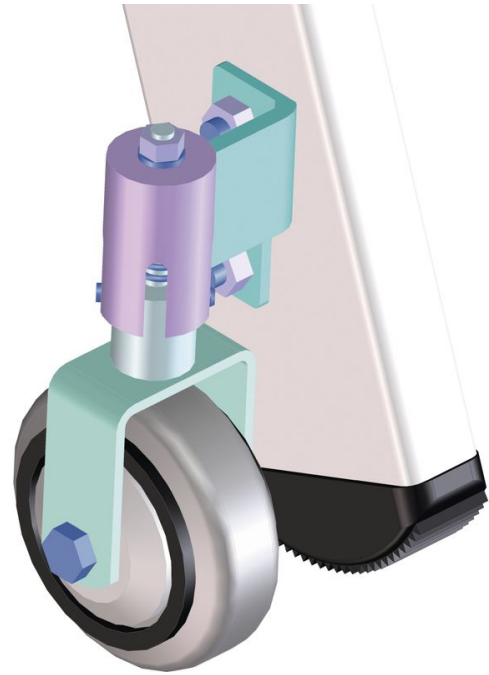

Ruedas para escaleras de tijera de acceso unilateral o bilateral. - 8203

Descripción del producto

Consejos y características especiales

Para ajustarnos a sus exigencias específicas, le ofrecemos equipamiento especial opcional que montamos con técnicos especialistas en la producción de serie directamente en su escalera.

Al realizar el pedido hay que indicar tanto el número de artículo de la escalera como el número de artículo del equipamiento especial opcional.

Características del producto

Denominación	Ruedas móviles y fijas con muelle, ϕ 80 mm (1 juego = 2 x 2 unidades)
Garantía	Missing translation
Lado de montaje	Interior del larguero