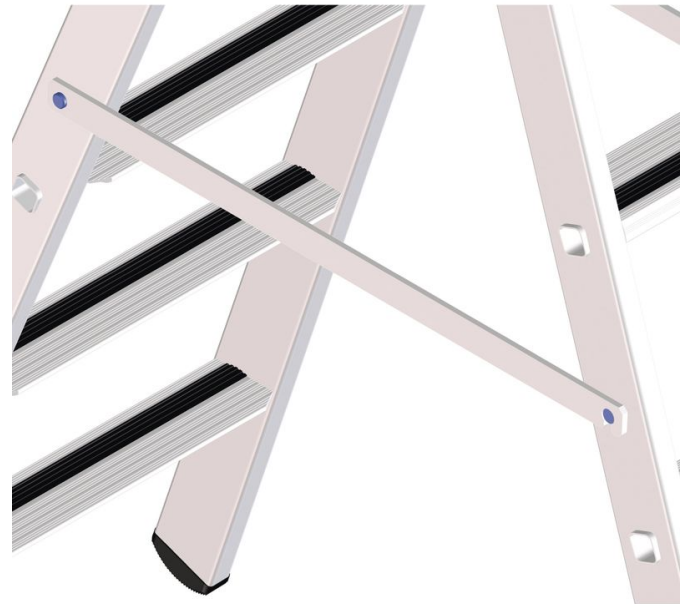

Conexión fija - 8831

Descripción del producto

- Para escaleras de tijera. 2 uds. proporcionan una estabilidad óptima.

Consejos y características especiales

Para ajustarnos a sus exigencias específicas, le ofrecemos equipamiento especial opcional que montamos con técnicos especialistas en la producción de serie directamente en su escalera.

Al realizar el pedido hay que indicar tanto el número de artículo de la escalera como el número de artículo del equipamiento especial opcional.

Características del producto

Denominación	Unión rígida hasta 5 peldaños
--------------	-------------------------------