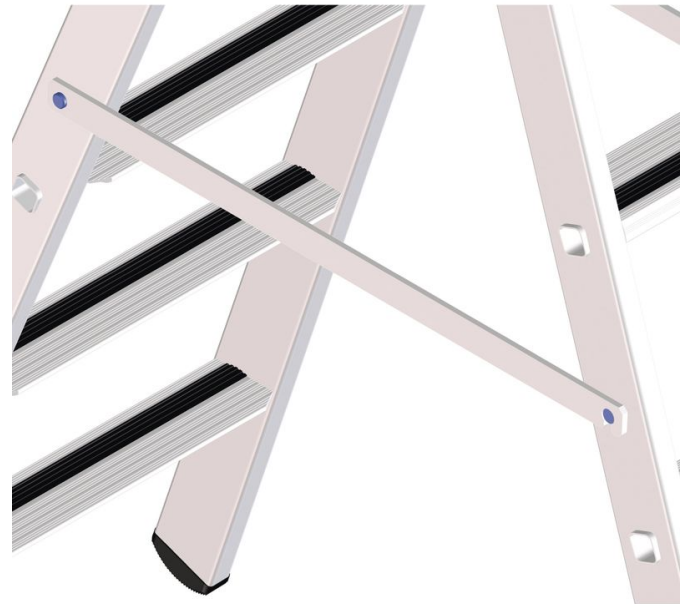

Conexión fija - 8832

Descripción del producto

- Para escaleras de tijera. 2 uds. proporcionan una estabilidad óptima.

Consejos y características especiales

Para ajustarnos a sus exigencias específicas, le ofrecemos equipamiento especial opcional que montamos con técnicos especialistas en la producción de serie directamente en su escalera.

Al realizar el pedido hay que indicar tanto el número de artículo de la escalera como el número de artículo del equipamiento especial opcional.

Características del producto

Denominación	Unión rígida hasta 12 peldaños
--------------	--------------------------------