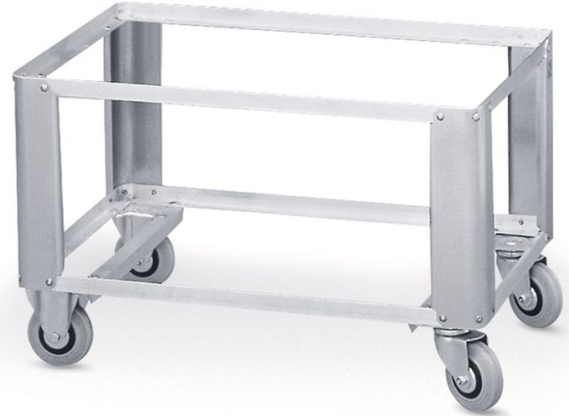

Base móvil W 152

Cuando hay que solucionar fácilmente problemas complicados de transporte y almacenaje, los maniobrables carros con ruedas de ZARGES son una ayuda indispensable y económica. Ya sea en versión alta o baja, también con cargas pesadas, el manejo y transporte d

Descripción del producto

- Fabricado en aluminio, versión alta.
- Chasis: 2 ruedas giratorias y 2 fijas dispuestas en esquina, Ø 125 mm, 40 mm de ancho, de fácil desplazamiento, con ruedas de goma, que no dejan marcas, con rodamientos, y protectores contra el desgaste.

Características del producto

Carga	bis max. 150 kg
Denominación	Base móvil W 152
Peso	6.7 kg

Variantes de producto

	40680
Apto para medida exterior	800mm x 600mm

Cial FB ZARGES, SL

Torrent Tortuguer, 54

ES-08210 Barberà del Vallès (Barcelona)