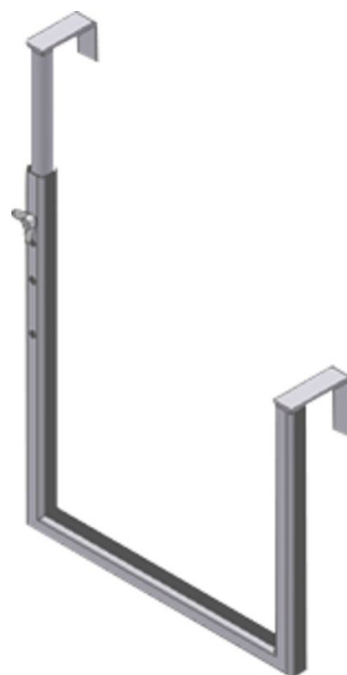

Estribo

Descripción del producto

- Graduable, se cuelga en el estabilizador horizontal o en el primer peldaño del bastidor.

Características del producto

Ancho	0.4 m
Peso	0.6 kg

Cial FB ZARGES, SL

Torrent Tortuguer, 54