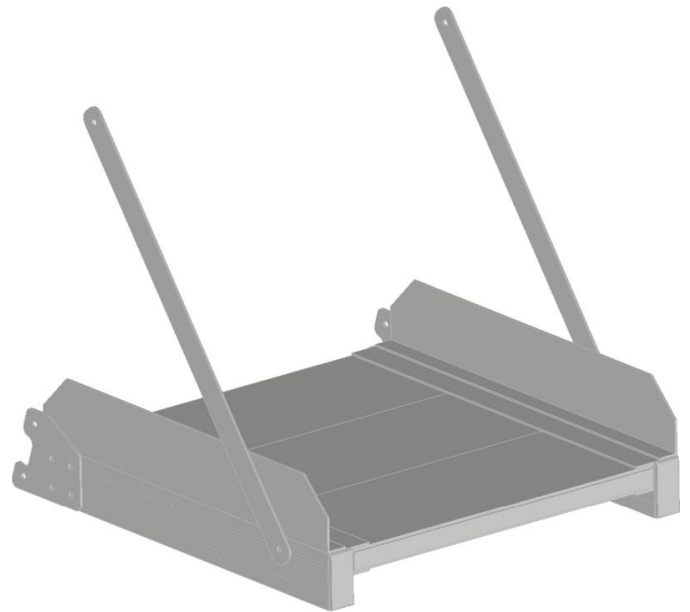

Componente opcional: plataforma de aluminio, estriada

Descripción del producto

- Tres plataformas a escoger entre las siguientes longitudes: 300, 600 o 800 mm.

Características del producto

Variantes de producto

Número de artículo	Número de artículo
591021	591022
Dimensiones de transporte	Dimensiones de transporte
665 mm x 675 mm x 650 mm	665 mm x 975 mm x 650 mm
Peso	Peso
9.6 kg	12 kg