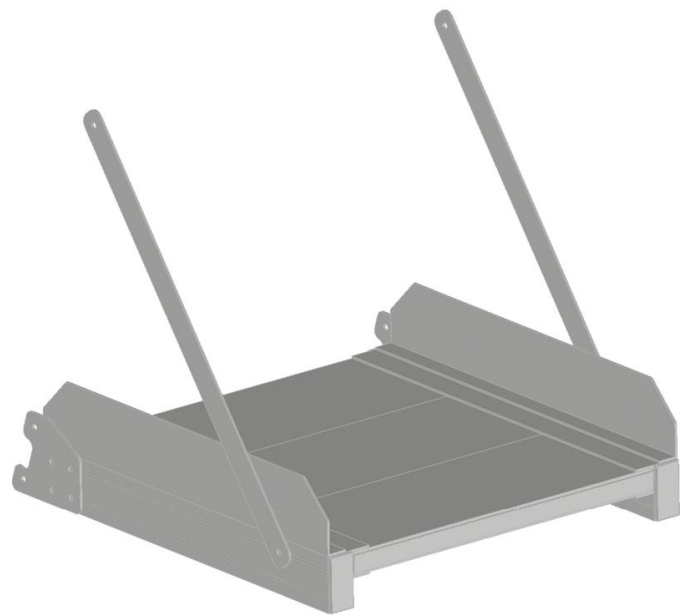

Componente opcional: plataforma de aluminio, estriada

Descripción del producto

- Tres plataformas a escoger entre las siguientes longitudes: 300, 600 o 800 mm.

Variantes de producto

	591021	591022
Dimensiones de transporte	665 mm × 675 mm × 650 mm	665 mm × 975 mm × 650 mm
Medida plataforma	600 mm	800 mm
Peso	9.6 kg	12 kg