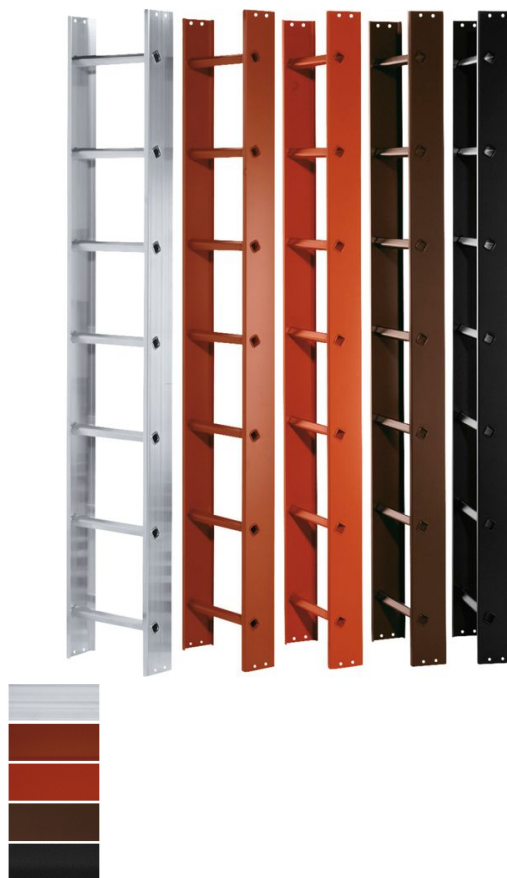

Escaleras de tejado

Escaleras diseñadas especialmente para tejados: para colocar de forma permanente, aptas para tejados de distintas inclinaciones.

Descripción del producto

- Escaleras diseñadas especialmente para tejados: para colocar de forma permanente, aptas para tejados de distintas inclinaciones.
- Peldaños cuadrados con 2 superficies de pisada de distintas inclinaciones.
- Largueros robustos con una distancia de seguridad de 80 mm al tejado.
- Tramos de escalera que se conectan entre si para adaptarse a la longitud del tejado.
- Peldaños montados hacia el exterior de los largueros.
- Peso de carga máx. 150 kg.
- Ancho exterior: 340 mm.
- Peldaños unidos fuertemente a los largueros según sistema de embutido de alta resistencia.
- Peldaños de aluminio extrusionado.

Variantes de producto

Número de artículo 40395	Número de artículo 40396	Número de artículo 41237
Color Aluminio natural	Color Aluminio natural	Color Aluminio natural
Dimensiones de transporte 2.000 mm x 340 mm x 110 mm	Dimensiones de transporte 2.800 mm x 340 mm x 110 mm	Dimensiones de transporte 4.200 mm x 340 mm x 110 mm
Longitud de la escalera 2 m	Longitud de la escalera 2.8 m	Longitud de la escalera 4.2 m
Nº peldaños 7	Nº peldaños 10	Nº peldaños 15
Peso 3.2 kg	Peso 4.8 kg	Peso 6.8 kg
Recubrimiento natural	Recubrimiento natural	Recubrimiento natural
Número de artículo 40397	Número de artículo 40398	Número de artículo 40399
Color Marrón cobre	Color Marrón cobre	Color Marrón cobre
Dimensiones de transporte 2.000 mm x 340 mm x 110 mm	Dimensiones de transporte 2.800 mm x 340 mm x 110 mm	Dimensiones de transporte 4.200 mm x 340 mm x 110 mm
Longitud de la escalera 2 m	Longitud de la escalera 2.8 m	Longitud de la escalera 4.2 m
Nº peldaños 7	Nº peldaños 10	Nº peldaños 15
Peso 3.2 kg	Peso 4.8 kg	Peso 6.8 kg