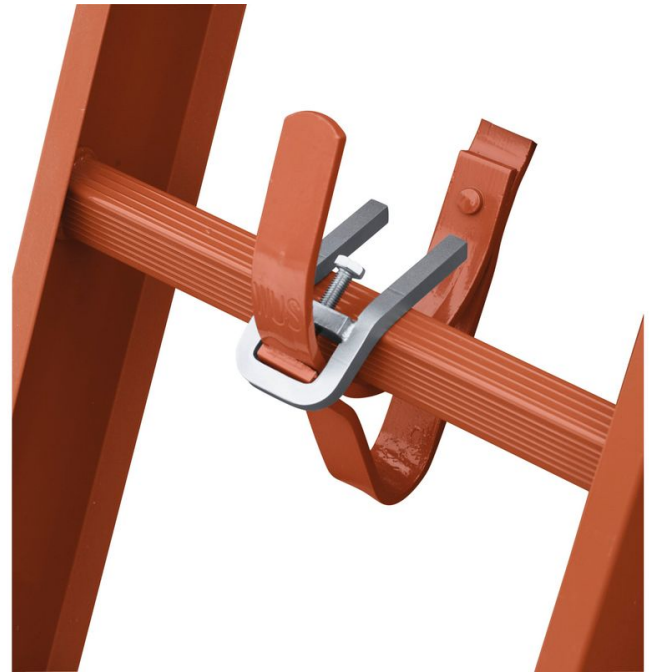

# Ganchos de seguridad para escaleras de tejado.

## Descripción del producto

- Para asegurar/fijar la escalera en los ganchos de tejado según DIN 18 160/5.

## Características del producto

Dimensiones de transporte	Garantía	Material	Peso
<b>104 mm x 55 mm x 44 mm</b>	<b>Missing translation</b>	<b>Acero galvanizado</b>	<b>0.3 kg</b>

## Variantes de producto