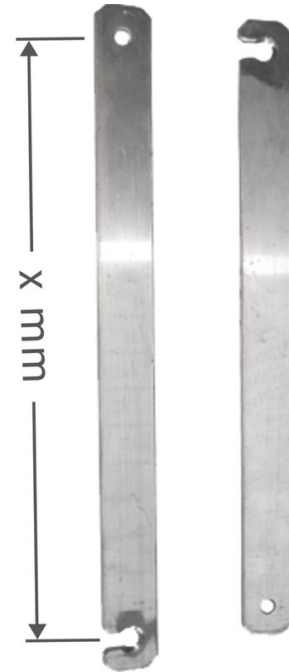

Barra antiplegado derecha

Descripción del producto

- para escaleras multiuso de 3 tramos Professional/ Zaletta/Z600/Z500.

Características del producto

Garantía	Missing translation
----------	---------------------

Variantes de producto

	826793	821376	826794	821378	826795	821379
Longitud	400 mm	657 mm	705 mm	927 mm	1142 mm	1255 mm
Peso	0.2 kg	0.3 kg	0.4 kg	0.5 kg	0.5 kg	0.6 kg

Cial FB ZARGES, SL Torrent Tortuguer, 54 ES-08210 Barberà del Vallès (Barcelona)	Tel: +34-93 729 6380	www.zarges.com/es
	Fax: +34-937 296 381	Efectivo 28/6/2026
	comercial@zarges.es	Sujeto a cambios o errores.