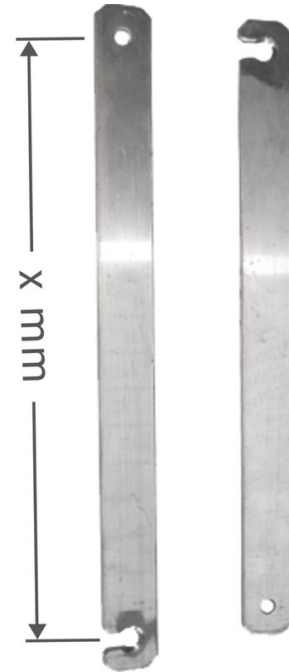

Barra antiplegado derecha

Descripción del producto

- para escaleras multiuso de 3 tramos Professional/ Zaletta/Z600/Z500.

Características del producto

Garantía	Missing translation
----------	---------------------

Variantes de producto

	826793	821376	826794	821378	826795	821379
Longitud	400 mm	657 mm	705 mm	927 mm	1142 mm	1255 mm
Peso	0.2 kg	0.3 kg	0.4 kg	0.5 kg	0.5 kg	0.6 kg

<p>Cial FB ZARGES, SL</p> <p>Torrent Tortuguer, 54</p> <p>ES-08210 Barberà del Vallès (Barcelona)</p>	<p>Tel: +34-93 729 6380</p> <p>Fax: +34-937 296 381</p> <p>comercial@zarges.es</p>	<p>www.zarges.com/es</p> <p>Efectivo 28/6/2026</p> <p>Sujeto a cambios o errores.</p>
---	--	--