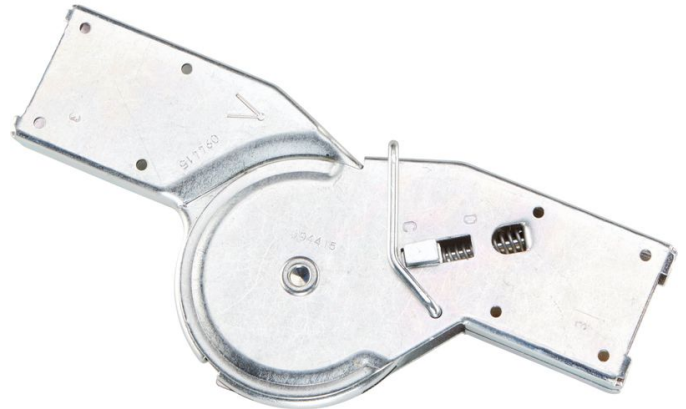

Bisagra automática en acero galvanizado

Descripción del producto

- para escaleras articuladas ref. 40904 – 40906.

Características del producto

Garantía	Peso
Missing translation	1 kg

Variantes de producto

Número de artículo	Número de artículo	Número de artículo
800122	800245	800123
Versión	Versión	Versión
Bisagra central	Bisagra exterior 40906	Bisagra exterior 40904/40905