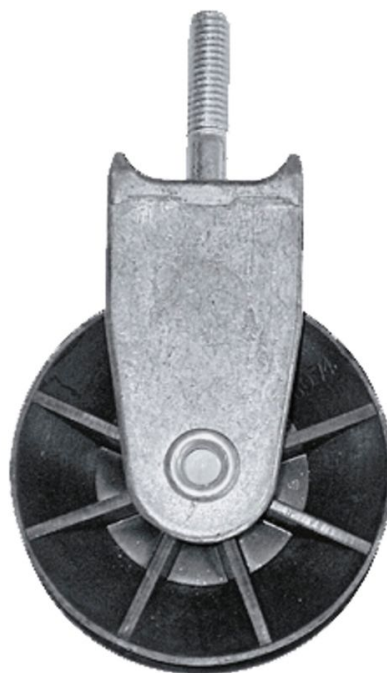

# Polea para escalera extensible mecánica

## Descripción del producto

- Para las series Zaletta/Z 600/Z 500.