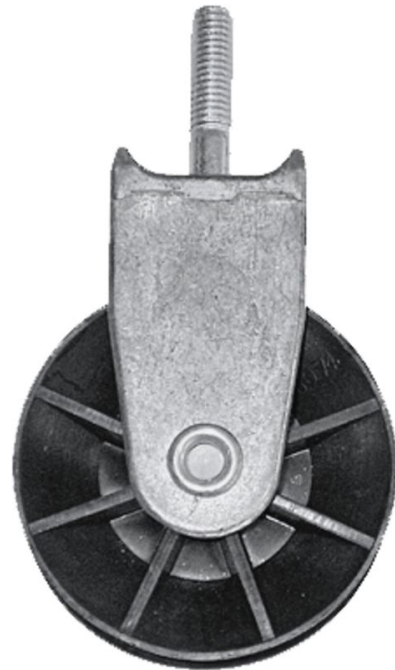

Polea para escalera extensible mecánica

Descripción del producto

- Para las series Zaletta/Z 600/Z 500.

Características del producto

Garantía	Missing translation
Material	PVC
Peso	0.1 kg

Cial FB ZARGES, SL