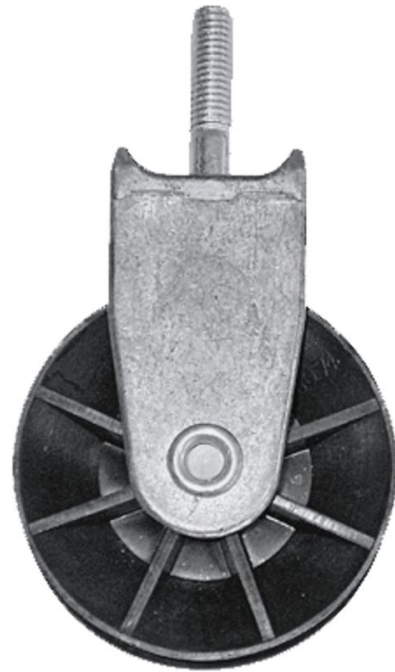

Polea para escalera extensible mecánica

Descripción del producto

- Para las series Zaletta/Z 600/Z 500.

Características del producto

Garantía	Missing translation
Material	PVC
Peso	0.1 kg

Cial FB ZARGES, SL