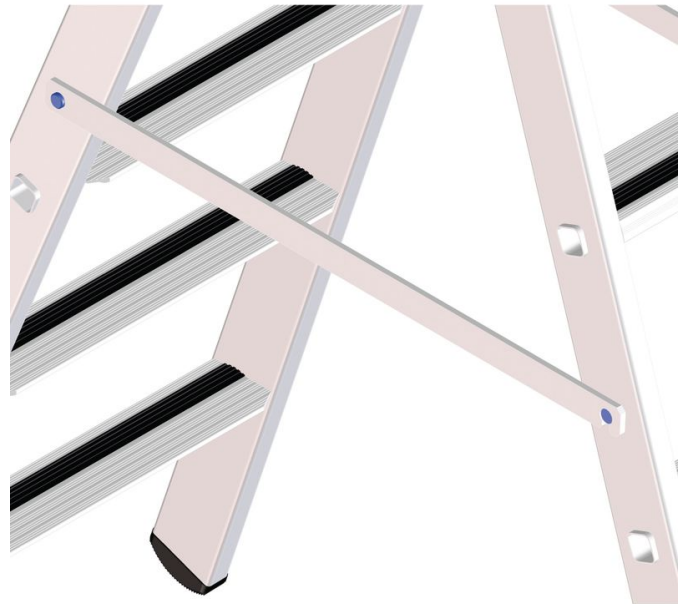

Conexión fija

Descripción del producto

- Para escaleras de tijera. 2 uds. proporcionan una estabilidad óptima.

Consejos y características especiales

Para ajustarnos a sus exigencias específicas, le ofrecemos equipamiento especial opcional que montamos con técnicos especialistas en la producción de serie directamente en su escalera.

Al realizar el pedido hay que indicar tanto el número de artículo de la escalera como el número de artículo del equipamiento especial opcional.

Características del producto

Garantía

Missing translation

Variantes de producto

Número de artículo 8831	Número de artículo 8832
Denominación Unión rígida hasta 5 peldaños	Denominación Unión rígida hasta 12 peldaños