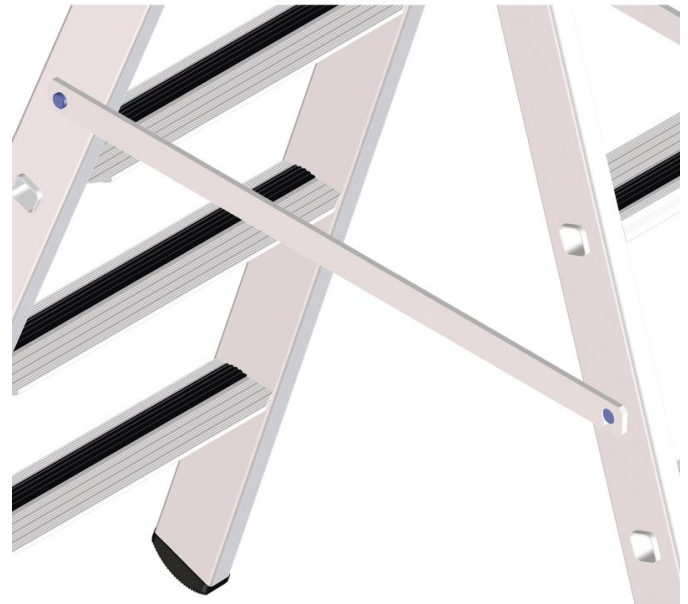

Conexión fija

Descripción del producto

- Para escaleras de tijera. 2 uds. proporcionan una estabilidad óptima.

Consejos y características especiales

Para ajustarnos a sus exigencias específicas, le ofrecemos equipamiento especial opcional que montamos con técnicos especialistas en la producción de serie directamente en su escalera.

Al realizar el pedido hay que indicar tanto el número de artículo de la escalera como el número de artículo del equipamiento especial opcional.

Características del producto

Garantía	Missing translation

Variantes de producto

	8831	8832
Denominación	Unión rígida hasta 5 peldaños	Unión rígida hasta 12 peldaños

Cíal FB ZARGES, SL Torrent Tortuguier, 54 ES-08210 Barberà del Vallès (Barcelona)	Tel: +34-93 729 6380 Fax: +34-937 296 381 comercial@zarges.es	www.zarges.com/es Efectivo 30/6/2026 Sujeto a cambios o errores.