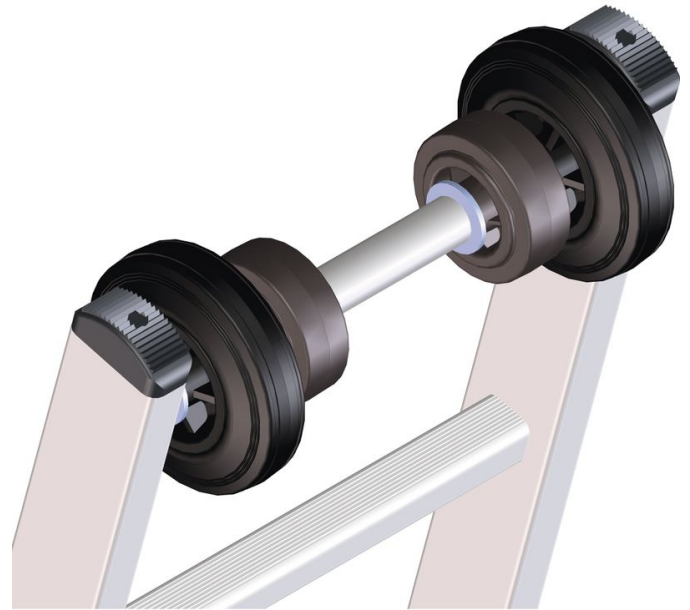

# Rodamiento para poste

## Descripción del producto

- Para escaleras fijas, escaleras extensibles manuales o mecánicas: equipamiento de la escalera con rodamiento en el cabezal especial para postes de  $\varnothing$  150 - 400 mm.