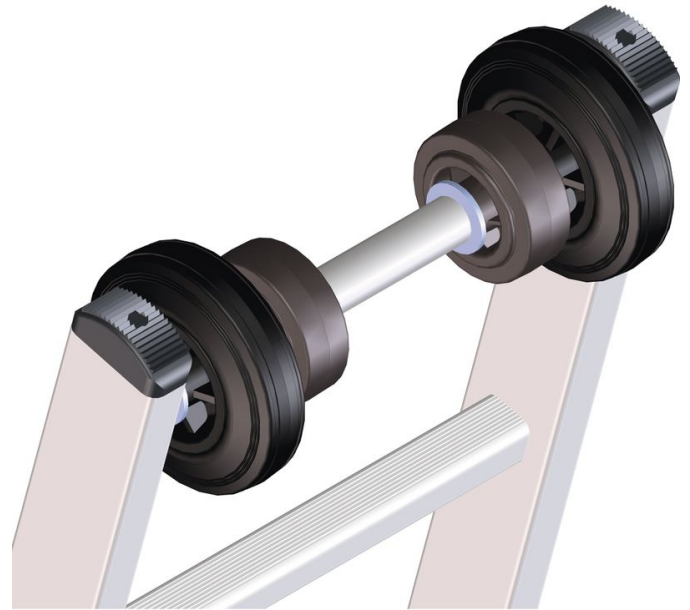

Rodamiento para poste

Descripción del producto

- Para escaleras fijas, escaleras extensibles manuales o mecánicas: equipamiento de la escalera con rodamiento en el cabezal especial para postes de \varnothing 150 - 400 mm.