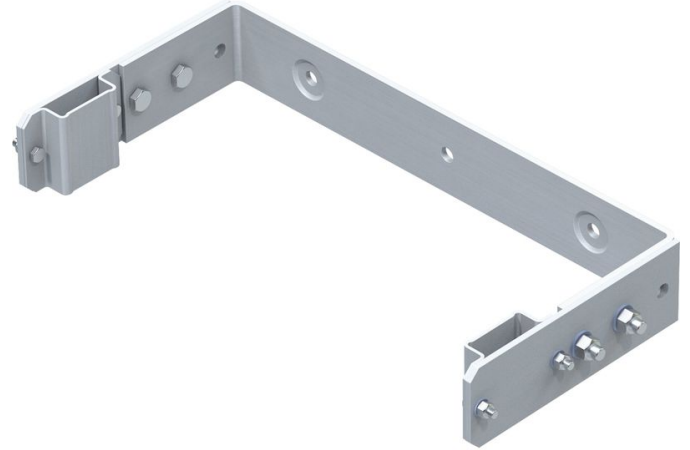

# Anclaje de pared en U, regulable

## Descripción del producto

- Graduable para distancia a pared de 200 hasta 250 mm.
- Distancia entre agujeros: 332 mm.
- Ancho exterior: 532 mm.

## Características del producto

Garantía	10 años
Peso	5.9 kg