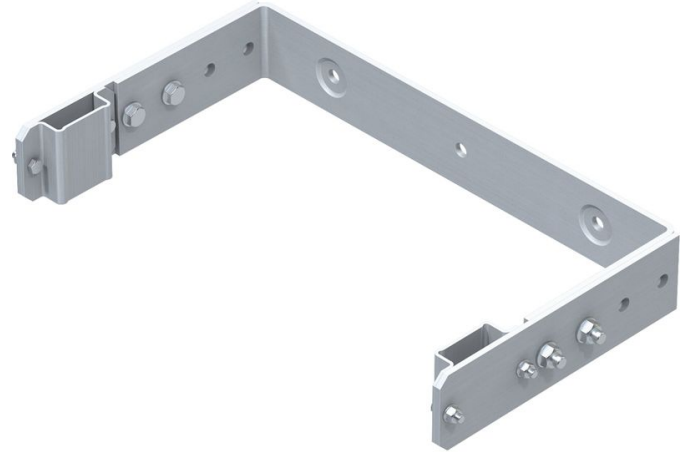

Anclaje de pared en U, regulable

Descripción del producto

- Graduable para distancia a pared de 250 hasta 350 mm.
- Distancia entre agujeros: 332 mm.
- Ancho exterior: 532 mm.

Características del producto

Garantía	10 años
Peso	6.6 kg

Variantes de producto

	43259	44259
Material	Acero galvanizado	Acero inoxidable

Cíal FB ZARGES, SL Torrent Tortuguer, 54 ES-08210 Barberà del Vallès (Barcelona)	Tel: +34-93 729 6380 Fax: +34-937 296 381 comercial@zarges.es	www.zarges.com/es Efectivo 28/6/2026 Sujeto a cambios o errores.
---	---	---