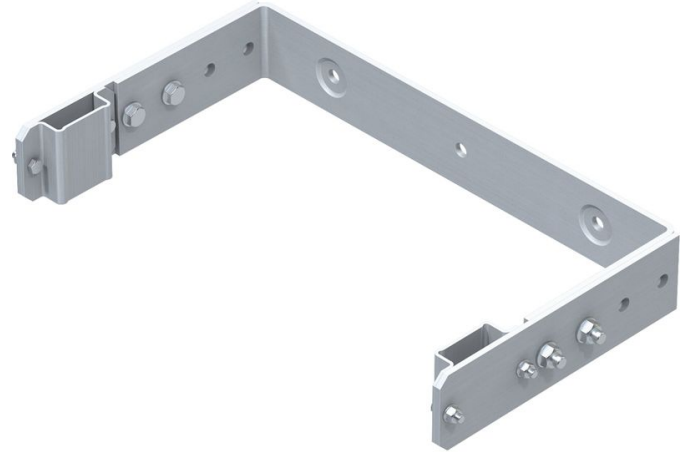

Anclaje de pared en U, regulable

Descripción del producto

- Graduable para distancia a pared de 250 hasta 350 mm.
- Distancia entre agujeros: 332 mm.
- Ancho exterior: 532 mm.

Características del producto

Garantía	10 años
Peso	6.6 kg

Variantes de producto

	43259	44259
Material	Acero galvanizado	Acero inoxidable

Cíal FB ZARGES, SL Torrent Tortuguer, 54 ES-08210 Barberà del Vallès (Barcelona)	Tel: +34-93 729 6380 Fax: +34-937 296 381 comercial@zarges.es	www.zarges.com/es Efectivo 14/5/2026 Sujeto a cambios o errores.
---	---	---