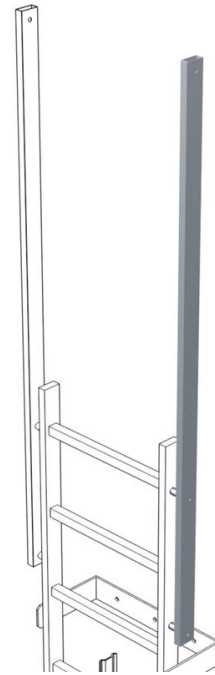

# Barandilla de salida, recta

## Descripción del producto

- Medidas del larguero: 60 x 25 mm.
- Longitud total: 1.770 mm.
- Longitud de uso: 1.380 mm.
- Precio unitario.

## Consejos y características especiales

De serie, se necesitan dos largueros/barandillas por entrada/salida. Los precios indicados abajo son por larguero/barandilla.