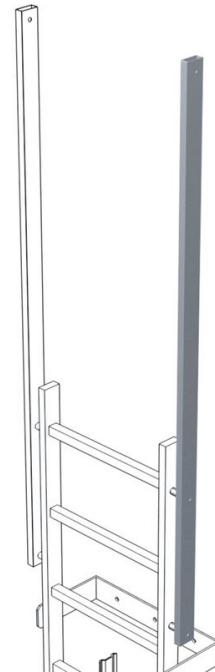

# Barandilla de salida, recta

## Descripción del producto

- Medidas del larguero: 60 x 25 mm.
- Longitud total: 1.770 mm.
- Longitud de uso: 1.380 mm.
- Precio unitario.

## Consejos y características especiales

De serie, se necesitan dos largueros/barandillas por entrada/salida. Los precios indicados abajo son por larguero/barandilla.