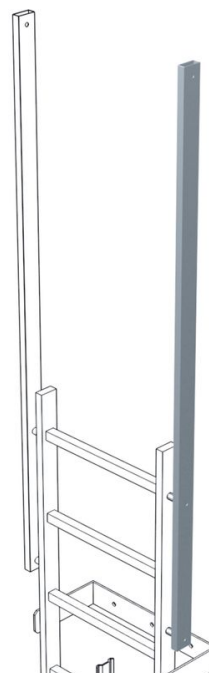

Barandilla de salida, recta

Descripción del producto

- Medidas del larguero: 60 x 25 mm.
- Longitud total: 1.770 mm.
- Longitud de uso: 1.380 mm.
- Precio unitario.

Consejos y características especiales

De serie, se necesitan dos largueros/barandillas por entrada/salida. Los precios indicados abajo son por larguero/barandilla.

Características del producto

Garantía

10 años

Peso

4.7 kg

Variantes de producto

Número de artículo

43243