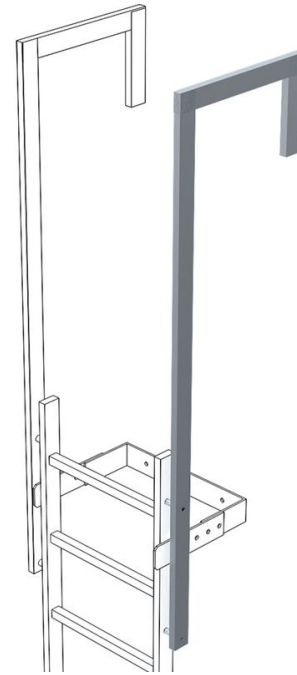

# Barandilla de salida, recortada

## Descripción del producto

- Medidas del larguero: 60 x 25 mm.
- Longitud total: 1.770 mm.
- Longitud desembarco: 500 mm.
- Longitud de uso: 1.380 mm.
- Precio unitario.

## Consejos y características especiales

De serie, se necesitan dos largueros/barandillas por entrada/salida. Los precios indicados abajo son por larguero/barandilla.