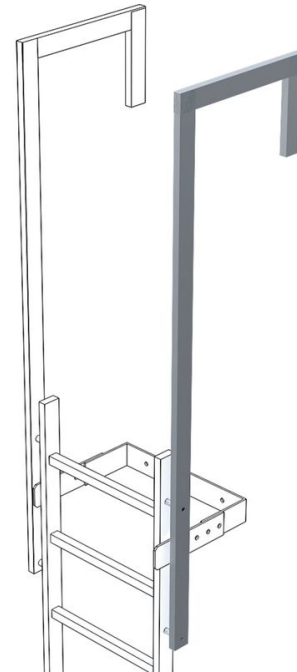

Barandilla de salida, recortada

Descripción del producto

- Medidas del larguero: 60 x 25 mm.
- Longitud total: 1.770 mm.
- Longitud desembarco: 500 mm.
- Longitud de uso: 1.380 mm.
- Precio unitario.

Consejos y características especiales

De serie, se necesitan dos largueros/barandillas por entrada/salida. Los precios indicados abajo son por larguero/barandilla.

Características del producto

Garantía	10 años
Peso	7 kg

Variantes de producto