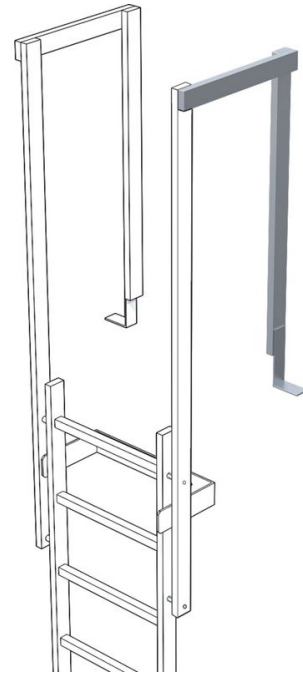

Barandilla de salida

Descripción del producto

- Medidas del larguero: 60 x 25 mm.
- Longitud: aprox. 1.380 mm con anclaje al suelo.
- Obligatorio: combinar con barandilla recta ref. 43243 y 44243.

Consejos y características especiales

De serie, se necesitan dos largueros/barandillas por entrada/salida. Los precios indicados abajo son por larguero/barandilla.

Características del producto

Garantía	10 años
Peso	4.6 kg

Variantes de producto

	43248	44248
Material	Acero galvanizado	Acero inoxidable

Cíal FB ZARGES, SL Torrent Tortuguer, 54 ES-08210 Barberà del Vallès (Barcelona)	Tel: +34-93 729 6380	www.zarges.com/es
	Fax: +34-937 296 381	Efectivo 28/6/2026
	comercial@zarges.es	Sujeto a cambios o errores.