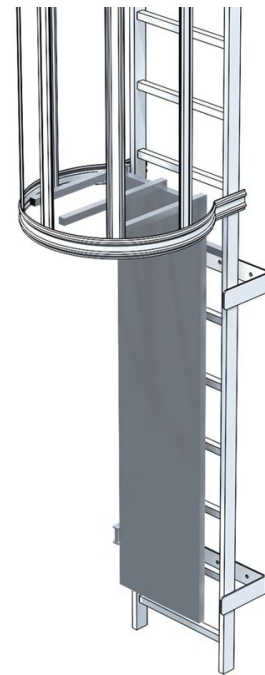

Puerta de seguridad

Descripción del producto

- Bisagras escondidas.
- Barrotes en la parte superior.
- Cierre mediante candado (no incluido).

Consejos y características especiales

Sólo es posible el ascenso desde abajo.

Características del producto

Material	Acero galvanizado
Peso	21 kg

Cial FB ZARGES, SL

Torrent Tortuguer, 54

ES-08210 Barberà del Vallès (Barcelona)

Tel: +34-93 729 6380

Fax: +34-937 296 381

comercial@zarges.es