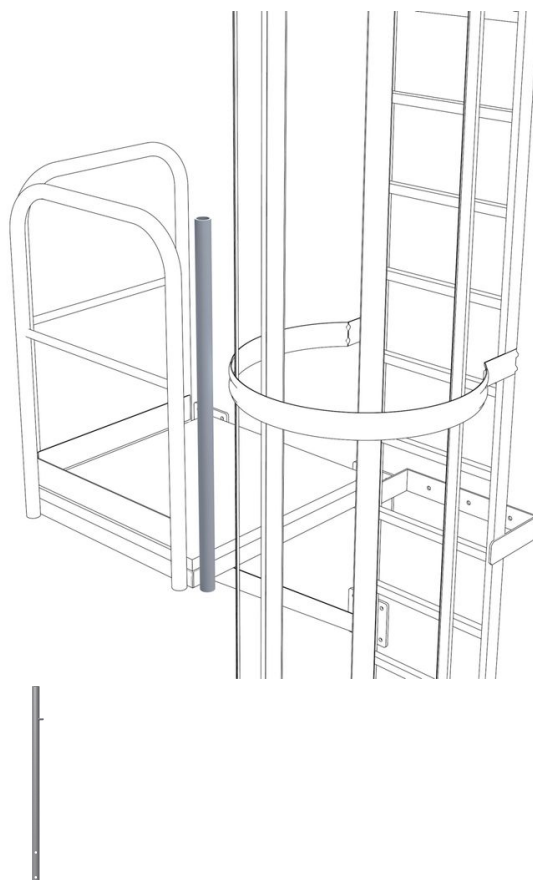

Poste de unión

Descripción del producto

- Para minimizar el espacio entre la barandilla de la plataforma y la jaula de protección de espalda.
- Longitud: 1.200 mm.

Características del producto

Peso

1 kg

Variantes de producto

Número de artículo

43320

Material

Acero galvanizado

Número de artículo

44320

Material

Acero inoxidable