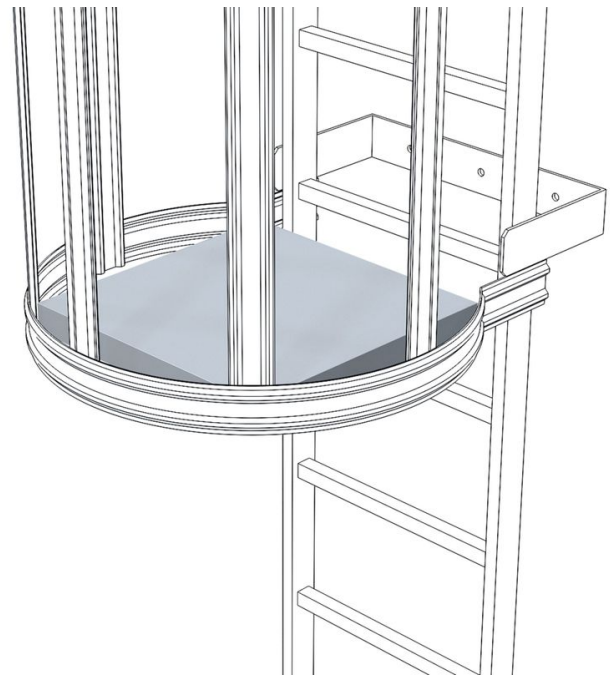

Plataforma intermedia (trampilla)

Descripción del producto

- Abatible. Se puede montar posteriormente.
- Se debe utilizar como plataforma de descanso en escaleras verticales de un solo tramo con jaula de protección, en alturas superiores a 10,0 m o a 6,0 m con autorización especial.
- Cierre mediante candado (no incluido).

Características del producto

Peso	17 kg
------	-------

Variantes de producto

	43255	44255
Material	Acero galvanizado	Acero inoxidable

<p>Cial FB ZARGES, SL</p> <p>Torrent Tortuguer, 54</p> <p>ES-08210 Barberà del Vallès (Barcelona)</p>	<p>Tel: +34-93 729 6380</p> <p>Fax: +34-937 296 381</p> <p>comercial@zarges.es</p>	<p>www.zarges.com/es</p> <p>Efectivo 28/6/2026</p> <p>Sujeto a cambios o errores.</p>
---	--	--