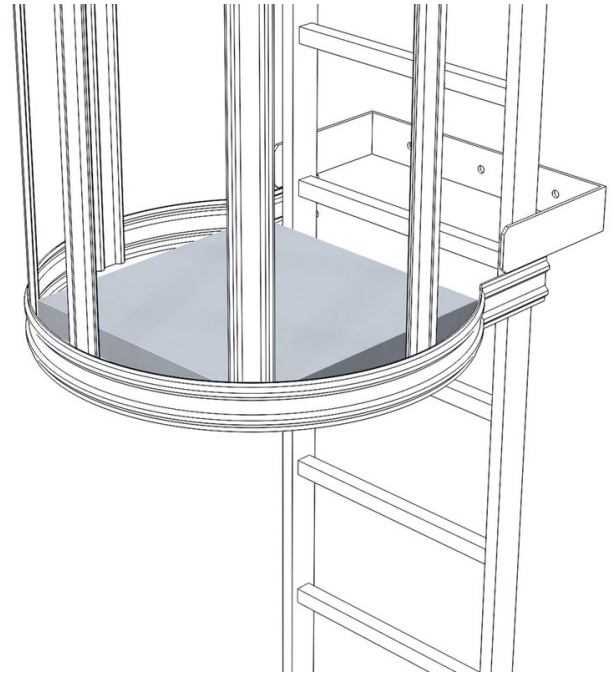

Plataforma intermedia (trampilla)

Descripción del producto

- Abatible. Se puede montar posteriormente.
- Se debe utilizar como plataforma de descanso en escaleras verticales de un solo tramo con jaula de protección, en alturas superiores a 10,0 m o a 6,0 m con autorización especial.
- Cierre mediante candado (no incluido).

Características del producto

Peso	17 kg
------	-------

Variantes de producto

	43255	44255
Material	Acero galvanizado	Acero inoxidable

<p>Cial FB ZARGES, SL</p> <p>Torrent Tortuguer, 54</p> <p>ES-08210 Barberà del Vallès (Barcelona)</p>	<p>Tel: +34-93 729 6380</p> <p>Fax: +34-937 296 381</p> <p>comercial@zarges.es</p>	<p>www.zarges.com/es</p> <p>Efectivo 14/5/2026</p> <p>Sujeto a cambios o errores.</p>
-------------------------------------------------------------------------------------------------------	------------------------------------------------------------------------------------	------------------------------------------------------------------------------------------------------------------------------