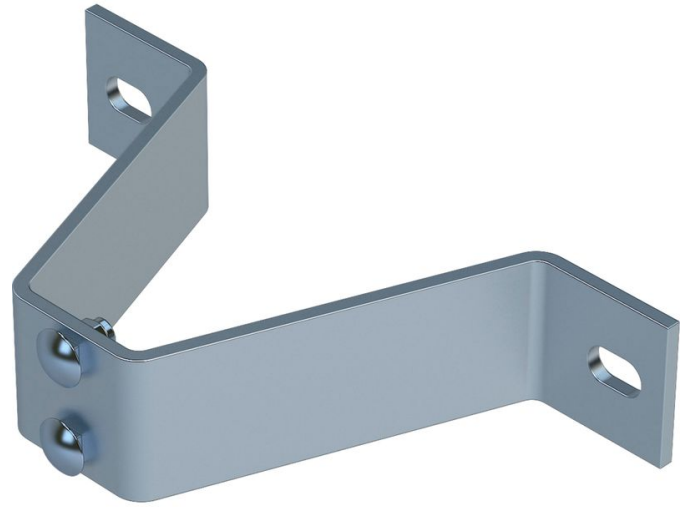

Anclaje de pared, rígido

Descripción del producto

- No regulable, para distancia a pared de 150 mm.
- Apto para línea de vida ZARGES.
- Distancia máxima entre anclajes: 1,12 m.

Características del producto

Peso

1.2 kg

Variantes de producto

Número de artículo 47537	Número de artículo 47557
Material Acero galvanizado	Material Acero inoxidable