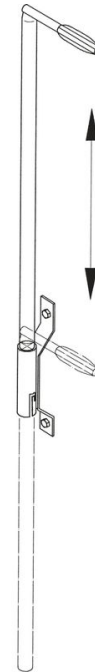

Consejos y características especiales

El material de fijación (tacos, etc.) no está incluido en el volumen de envío.

Características del producto

Longitud	1.6 m
Peso	1.1 kg

Variantes de producto

	47210	47211
Dimensiones	45 mm	44 mm
Material	Acero galvanizado.	Acero inoxidable

Cial FB ZARGES, SL
Torrent Tortuguer, 54
ES-08210 Barberà del Vallès (Barcelona)

Tel: +34-93 729 6380
Fax: +34-937 296 381
comercial@zarges.es

www.zarges.com/es
Efectivo 27/6/2026
Sujeto a cambios o errores.