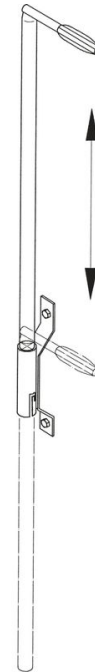

# Asidero telescópico a pared

## Descripción del producto

- Para anclaje a pared.
- Telescópico.
- Incluye: 1 barra (asidero) + 1 vaina de encaje.

## Consejos y características especiales

El material de fijación (tacos, etc.) no está incluido en el volumen de envío.

## Características del producto

Longitud	1.6 m
Peso	1.1 kg