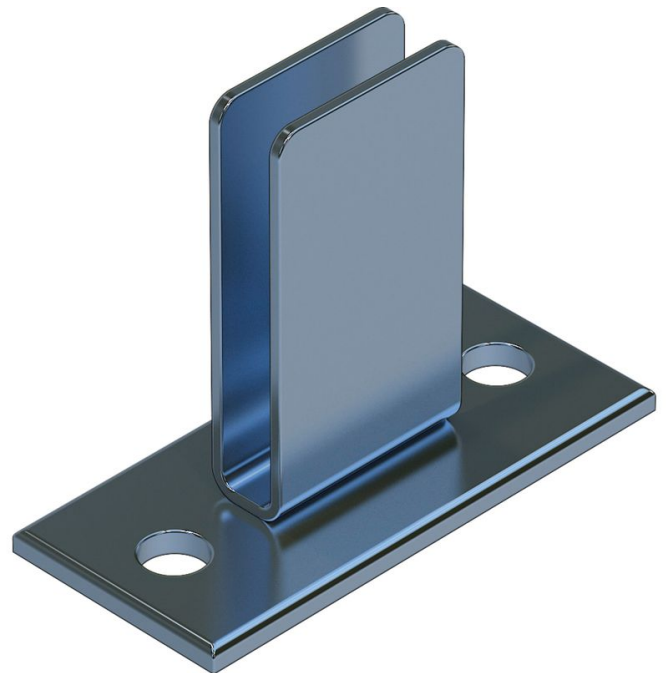

Anclaje al suelo

Descripción del producto

- Para fijar la escalera de pozo al suelo.
- 1 juego = 2 unidades

Consejos y características especiales

El material de fijación (tacos, etc.) no está incluido en el volumen de envío.

1 juego = 2 unidades.

Características del producto

Garantía
10 años

Peso
0.9 kg

Variantes de producto

Número de artículo 47311	Número de artículo 47312	Número de artículo 47313
Apto para Escalera de acero	Apto para Escalera V4A	Apto para Escalera de PRFV
Material Acero galvanizado	Material Acero inoxidable	Material Acero inoxidable