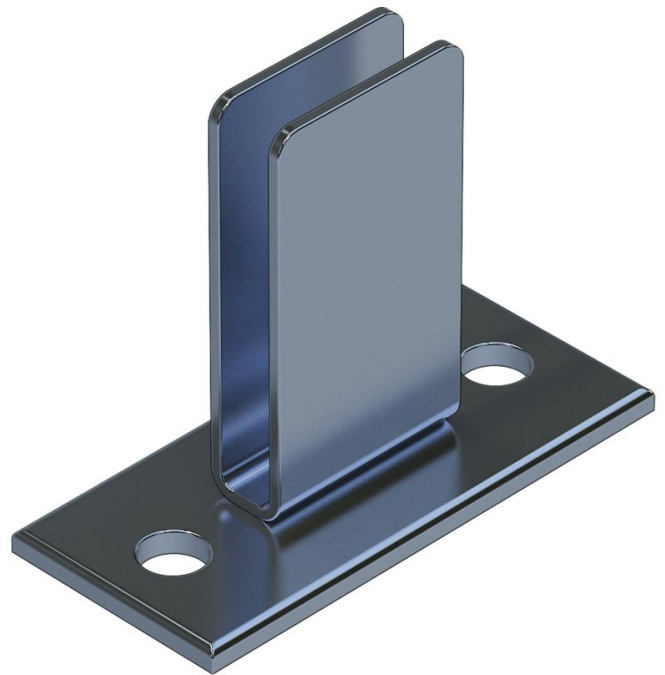

Anclaje al suelo

Descripción del producto

- Para fijar la escalera de pozo al suelo.
- 1 juego = 2 unidades

Consejos y características especiales

El material de fijación (tacos, etc.) no está incluido en el volumen de envío.

1 juego = 2 unidades

Características del producto

Garantía	10 años
Peso	0.9 kg

Variantes de producto

	47311	47312	47313
Apto para	Escalera de acero	Escalera V4A	Escalera de PRFV
Material	Acero galvanizado	Acero inoxidable	Acero inoxidable