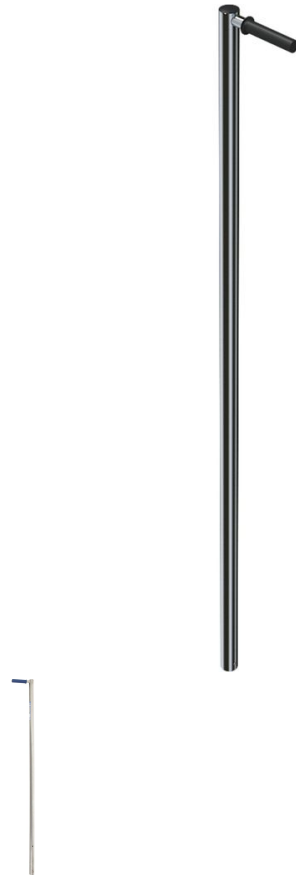

Asidero con mango en forma de L

Descripción del producto

- Mangos recubiertos con aislamiento protector.
- Solo en combinación con vaina de encaje (ver abajo).

Características del producto

Longitud	1.6 m
Material	Acero inoxidable
Peso	3.9 kg