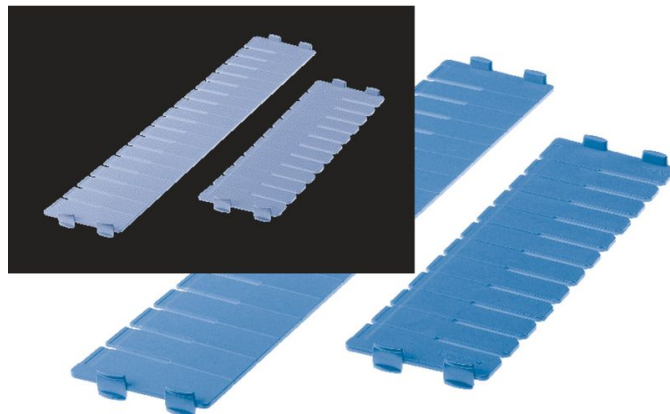

Divisor ABS

Descripción del producto

Variantes de producto

	46029	46030	46034	46035	46027	46028
Dimensiones La. x Al.	600 mm × 100 mm	400 mm × 100 mm	600 mm × 50 mm	400 mm × 50 mm	600 mm × 200 mm	400 mm × 200 mm
Longitud	600 mm	400 mm	600 mm	400 mm	600 mm	400 mm
Peso	0.2 kg	0.1 kg	0.1 kg	0.1 kg	0.4 kg	0.2 kg