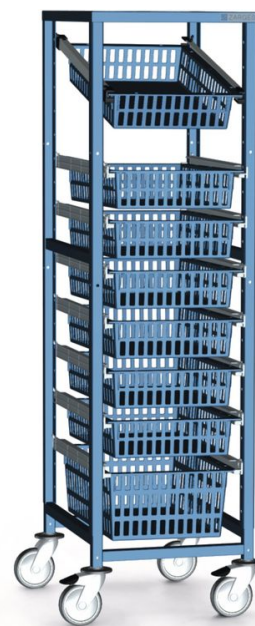

# Carro de distribución de 1 fila

## Descripción del producto

- Acero, recubierto en polvo
- Color gris claro RAL 7035.
- Base resistente fabricada con tubo cuadrado.
- Distancia entre agujeros: 71 mm.
- 4 ruedas giratorias, Ø 125 mm, 2 de ellas con freno.
- Apto para guías con grapas de sujeción.

## Características del producto

Peso	20 kg
------	-------

## Variantes de producto

	46441	366035	362162	367568
Ancho de inserción	400 mm	400 mm	600 mm	600 mm
Dimensiones La. x Pr.	483 mm x 675 mm	544 mm x 675 mm	744 mm x 475 mm	744 mm x 475 mm
Fondo	675 mm	675 mm	475 mm	475 mm
Longitud	483 mm	544 mm	744 mm	744 mm