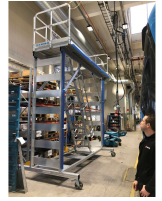

Plataforma de trabajo lateral

Las plataformas de trabajo laterales ZARGES proporcionan un acceso seguro para todos los trabajos a lo largo del tren, las puertas y las ventanas.

Descripción del producto

- Plataformas de trabajo laterales con altura fija o regulable en altura.
- Varias opciones de acceso en forma de escaleras, elevadores o rampas, también en el interior y con compuerta de acceso.
- La movilidad también desempeña un papel importante en las plataformas de mantenimiento. ZARGES dispone opcionalmente de plataformas fijas, móviles o desplazables.