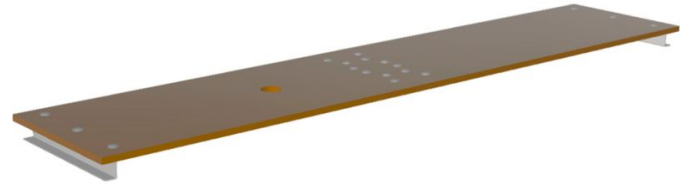

## Descripción del producto

- Plataforma de 2 piezas de madera
- Plegado en el centro para un transporte y almacenamiento en poco espacio.

## Características del producto

Ancho	Garantía	Material
<b>0.31 m</b>	<b>Missing translation</b>	<b>Madera</b>

## Variantes de producto

Número de artículo	Número de artículo	Número de artículo
<b>42429</b>	<b>42430</b>	<b>42447</b>
Apto para	Apto para	Apto para
<b>42383</b>	<b>42381</b>	<b>42382</b>
Longitud	Longitud	Longitud
<b>1.43 m</b>	<b>1.99 m</b>	<b>2.55 m</b>
Peso	Peso	Peso