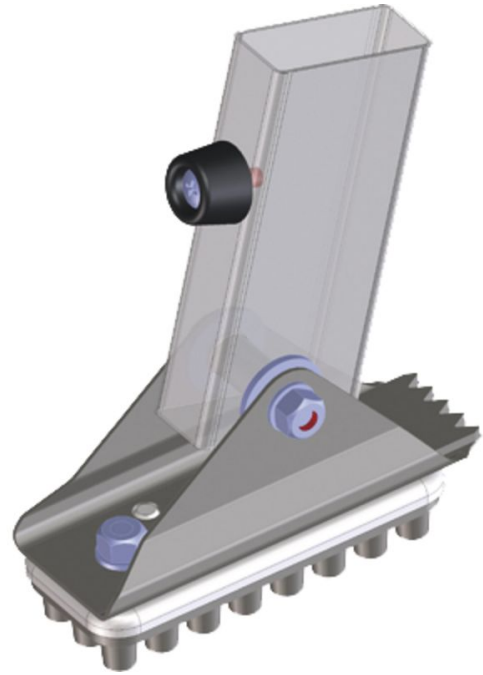

Kumipohjainen kääntöjalka 125 x 50 mm - 40226

Tuotekuvaus

- Profilista 58 × 25 mm alkaen.
- Pinta-ala 125 × 50 mm.
- Ylös käännettynä toimii maapiikkinä.
- Toimituksen sisältö: 1 kpl, sis. asennustarvikkeet.
- Porattava ennen asennusta.