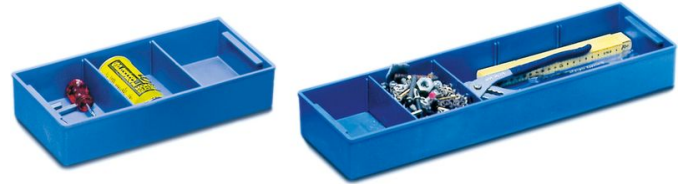

Muovilokerikko - 40625

Tuotekuvaus

- Polystyreeniä, sininen. Sis. 2 jakajaa.
- Yhdistelmämahdollisuudet tuotteelle 40707: 4 x 40625, tai 2 x 40625 ja 3 x 40624.
- Yhdistelmämahdollisuudet tuotteelle 40708: 4 x 40624 tai 2 x 40625 ja 1 x 40624.

Tuoteominaisuudet

Kuvaus Muovilokerikko	Leveys 155 mm	Mitat 515 mm x 155 mm x 60 mm	Paino 0.6 kg	Pituus 515 mm
Sopii 40707, 40708	Sopii sisämittaaan, alkaan x			