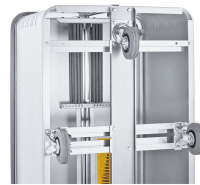

Jousipohjavaunu W161 - 40644

Ei enää kumartelua: tavaroiden helppo saatavuus mahdollistaa ergonomisen työskentelyn, sopii esimerkiksi kirjastoihin, pesuloihin tai ravintola-alalle.

Tuotekuvaus

- Ergonominen, pystysuoraan liikkuva pohja pitää sisällön aina mahdollisimman helposti saatavilla.
- Vaihdeettavat nostoelementit mahdollistavat kuormituksen valinnan vaunutyyppistä riippuen 30–195 kg, 15 kg:n erissä.
- Liikkuva pohja ei kallistu myöskään yksipuolisesti kuormitettuna.
- Vakaa, suuri reuna- ja pohjaprofiili sekä kestävä ulko- ja pohjalevyn liitäntä.
- Kulmavahvikkeet lisäävät vakautta.
- Korkea käyttömukavuus: kevyesti kulkevat, jäljettömät ja rullalaakeroidut renkaat, joissa on lankasuojalevyt.
- Vaunussa on pystysuoraan liikkuva pohja, joka pitää sisällön aina mahdollisimman helposti saatavilla.
- Eloksoitu materiaali, reunaprofiili vahvistettu kulutuskestävällä muovipehmusteella.
- Kuljetusalusta: 2 kääntyvää ja 2 kiinteää pyörää, "125 mm, 40 mm leveät. Kevyesti kulkevat "non-marking" kumirenkaat, kuulalaakeroitu.
- Keskellä olevat pyörät mahdollistavat helpon siirtelyn ahtaissa tiloissa.
- Alustamuutokset kulmajärjestykseen tilauksesta.

Tuoteominaisuudet

Alustan rakenne Missing translation	Kulmavahvikkeet Missing translation	Materiaali Eloksoitua alumiinia.	Paino 24.5 kg	Pyörän halkaisija 125 mm
Pyörän halkaisija	Saatavilla mukautetulla alustarakenteella	Sisämitta P x L x K	Tilavuus	Ulkomitta max. P x L x K