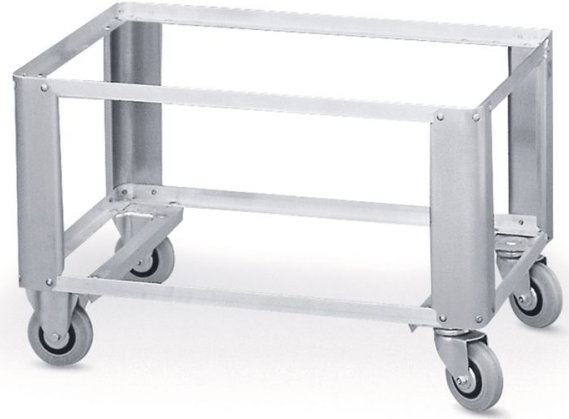

Kuljetusalusta W 152 - 40680

""Vakavien"" kuljetus- ja varastointiongelmien ratkaisemiseksi helposti kääntyvät ZARGES-kärryt ovat välttämätön ja taloudellinen ratkaisu. Olipa kyse korkeasta tai matalasta versiosta, pinottuneena tai yksittäisenä - jopa raskaalla kuormalla, ZARGES-laatikot ovat käsittelyn ja kuljetuksen aikana kevyet."

Tuotekuvaus

- Alumiinialusta, korkea malli.
- Kuljetusalusta: Kulmissa 2 kääntyvää ja 2 kiinteää pyörää, Ø 125 mm, leveys 40 mm. Kevyesti kulkevat "non-marking" kumirenkaat, kuulalaakeroitu.
- K 470 / Eurobox-laatikoiden ja -korien kuljetukseen.

Tuoteominaisuudet

Kuormitus	bis max. 150 kg
Kuvaus	Kuljetusalusta W 152
Paino	6.7 kg
Sopii ulkomittaan, alkaen	800mm × 600mm

ZARGES Oy

Tatti 7

00760 Helsinki

Tel: +358 9 777 2255

Fax:

office@zarges.fi