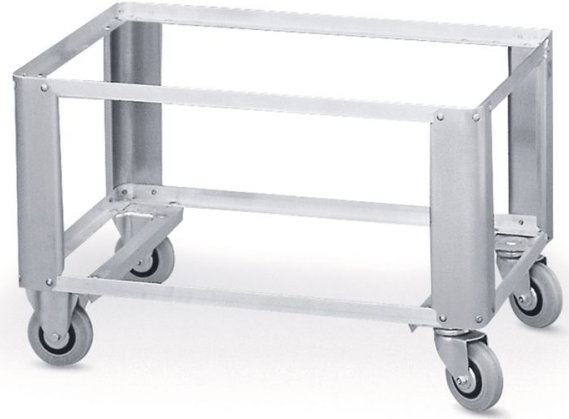

Kuljetusalusta W 152 - 40680

"Vakavien" kuljetus- ja varastointiongelmien ratkaisemiseksi helposti kääntyvät ZARGES-kärryt ovat välttämätön ja taloudellinen ratkaisu. Olipa kyse korkeasta tai matalasta versiosta, pinottuneena tai yksittäisenä - jopa raskaalla kuormalla, ZARGES-laatikot ovat käsittelyn ja kuljetuksen aikana kevyet."

Tuotekuvaus

- Alumiinialusta, korkea malli.
- Kuljetusalusta: Kulmissa 2 kääntyvää ja 2 kiinteää pyörää, Ø 125 mm, leveys 40 mm. Kevyesti kulkevat "non-marking" kumirenkaat, kuulalaakeroitu.
- K 470- ja eurobox-laatikoiden kuljetukseen.

Tuoteominaisuudet

Kuormitus	bis max. 150 kg
Kuvaus	Kuljetusalusta W 152
Paino	6.7 kg
Sopii ulkomittaan, alkaen	800mm × 600mm

ZARGES Oy

Tatti 7

00760 Helsinki

Tel: +358 9 777 2255

Fax:

office@zarges.fi